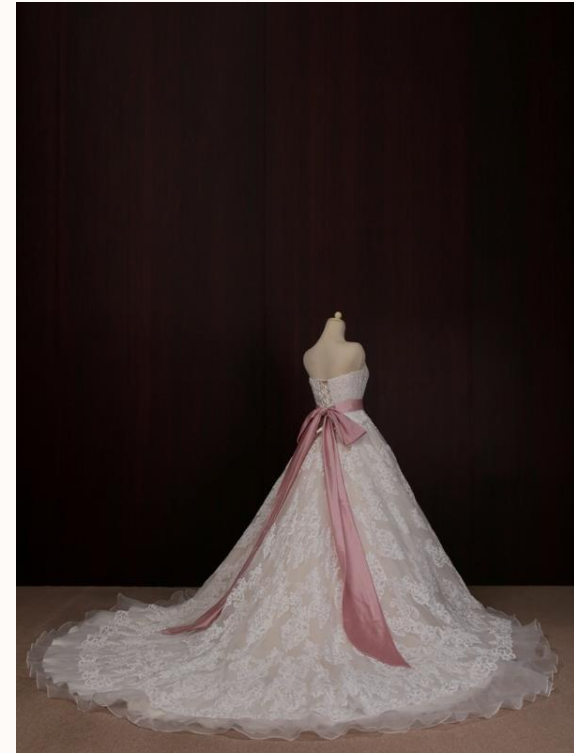

SIZE	
JP	11-15
USA	8-12
EUR	42-46

Wedding Dress Collection

AH 0005 F

IDR 15.000.000

SIZE	
JP	7-9
USA	4-6
EUR	38-40

Wedding Dress Collection

AH0014F IDR 18.000.000

SIZE		
JP	5-9	7-11
USA	2-6	4-8
EUR	36-40	38-42