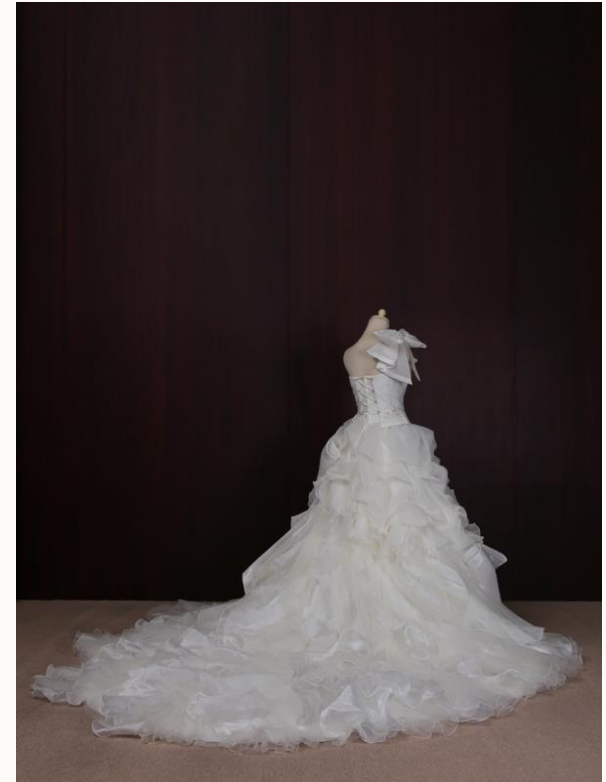

Wedding Dress Collection

PRINSCE 2 F*   IDR 37.500.000

SIZE		
JP	5-9	7-11
USA	2-6	4-8
EUR	36-40	38-42