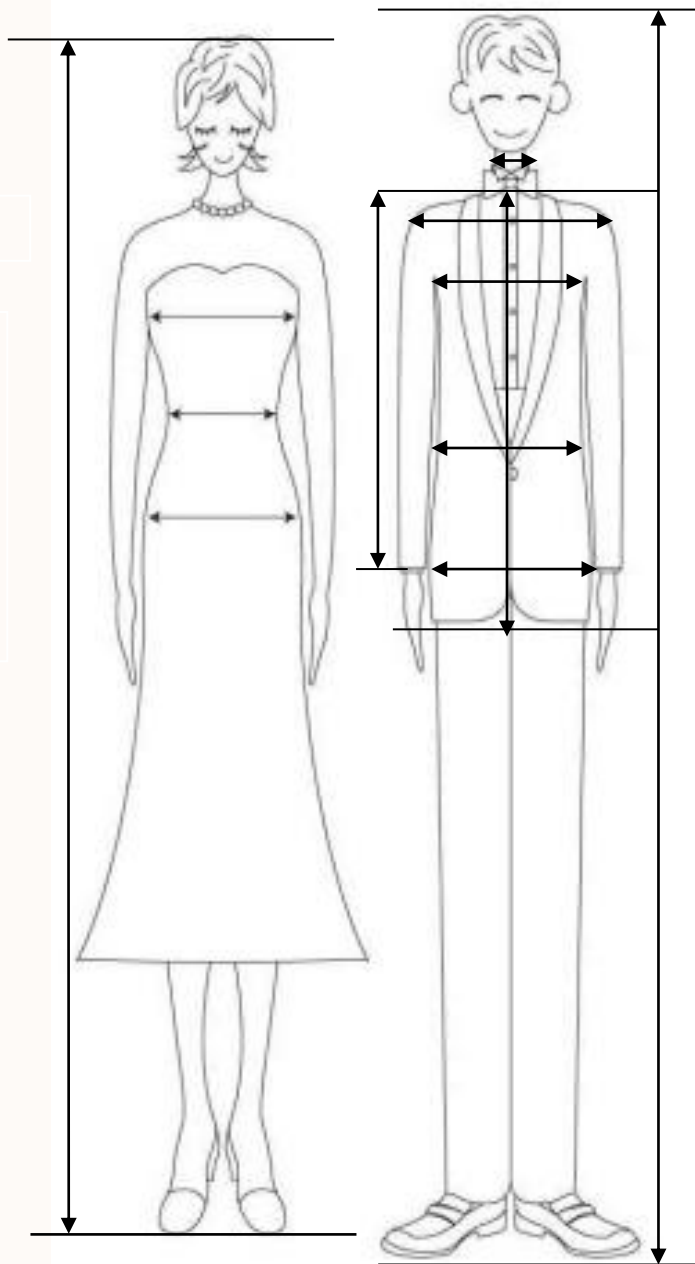

SIZE CHECK SHEET

BRIDE

Height : cm
Breast : cm
Waist : cm
Hip : cm

GROOM

Your Size of Ready-Made Clothes : S / M / L / XL

Height : cm
Weight : kg
Neck : cm
Length : cm
Chest : cm
Girth : cm
Shoulder : cm
Waist : cm
Hip : cm